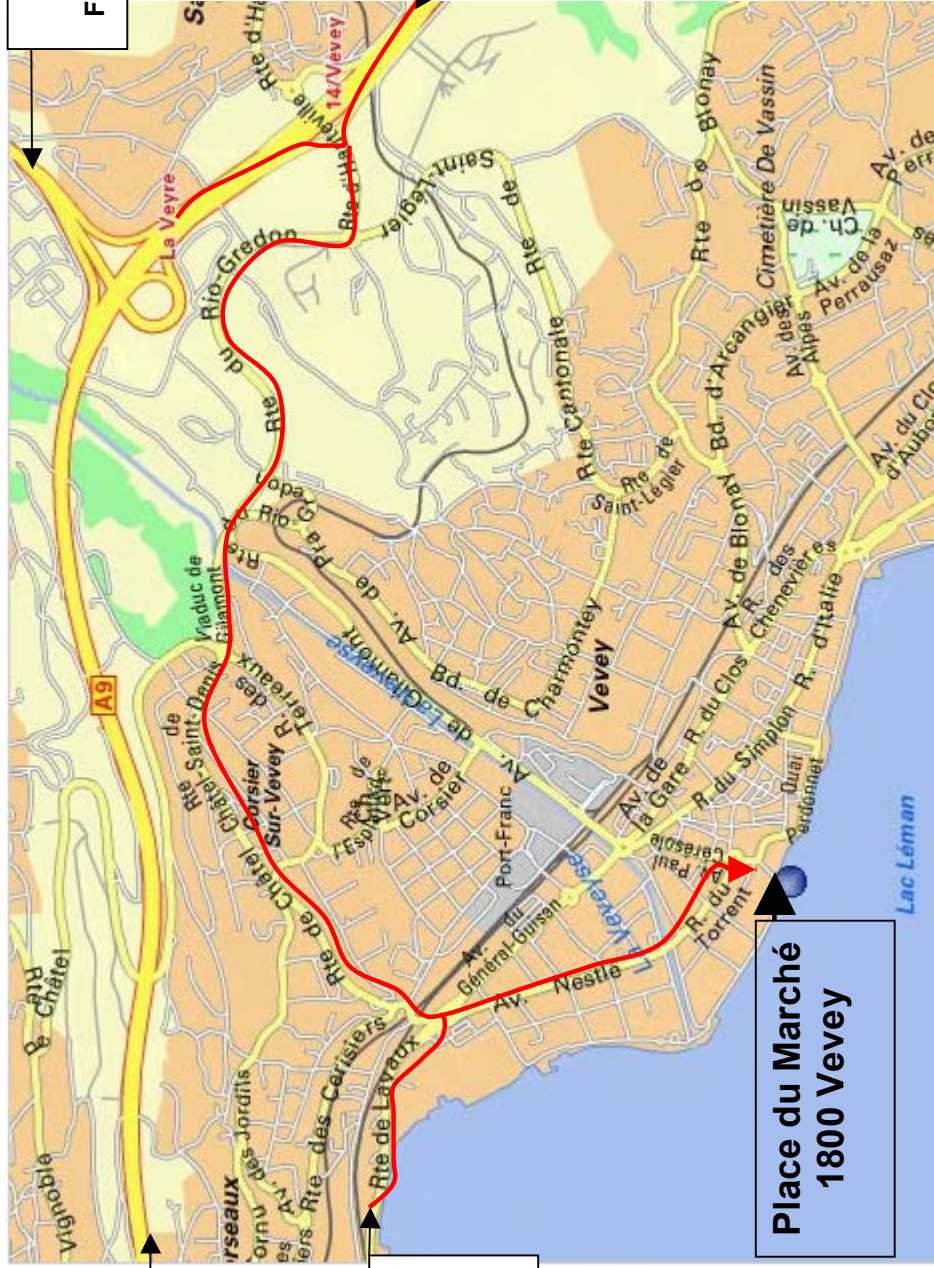

Plan d'accès Vevey Rétro - Place du Marché - Vevey

Depuis la sortie d'autoroute "Vevey", suivre le fléchage "Vevey Rétro" en place.

Autoroute
Depuis
Lausanne
Genève
Neuchâtel

Autoroute
Depuis
Fribourg - Berne

Route cantonale
Depuis
Lausanne
Genève
Neuchâtel

Autoroute
Depuis
Montreux
Sion

Place du Marché
1800 Vevey

*(Pour les personnes arrivant depuis Montreux par la route cantonale,
prendre le quai Perdonnet depuis le rond-point de la Tour-de-Peilz)*